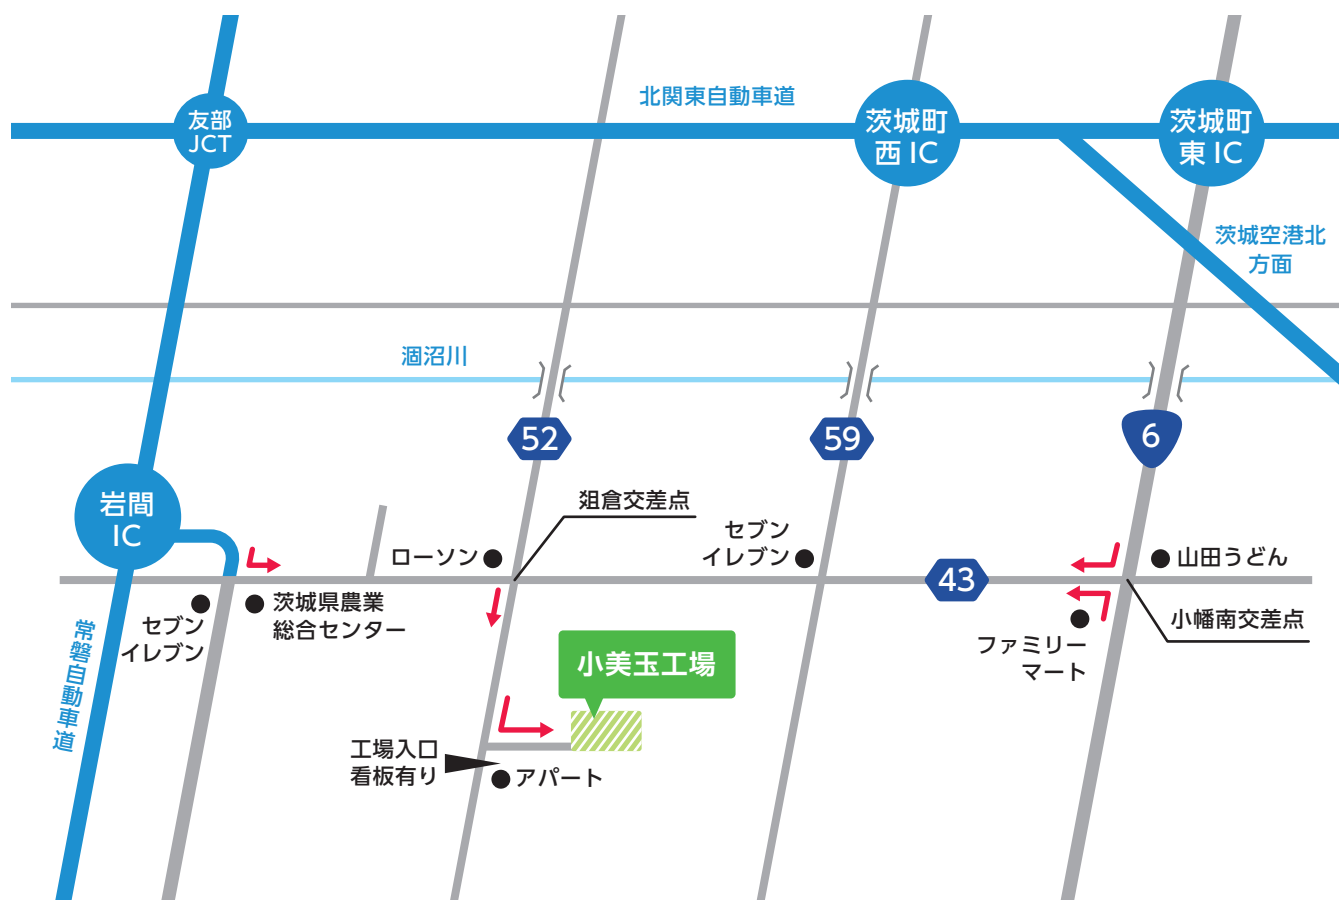

# 小美玉工場 アクセスマップ

岩間ICより3km  
(岩間IC降りてすぐ左折)

株式会社旭物産 小美玉工場

〒319-0108 茨城県小美玉市先後(まつのち)653-1

TEL 0299-35-7890 / FAX 0299-48-4324